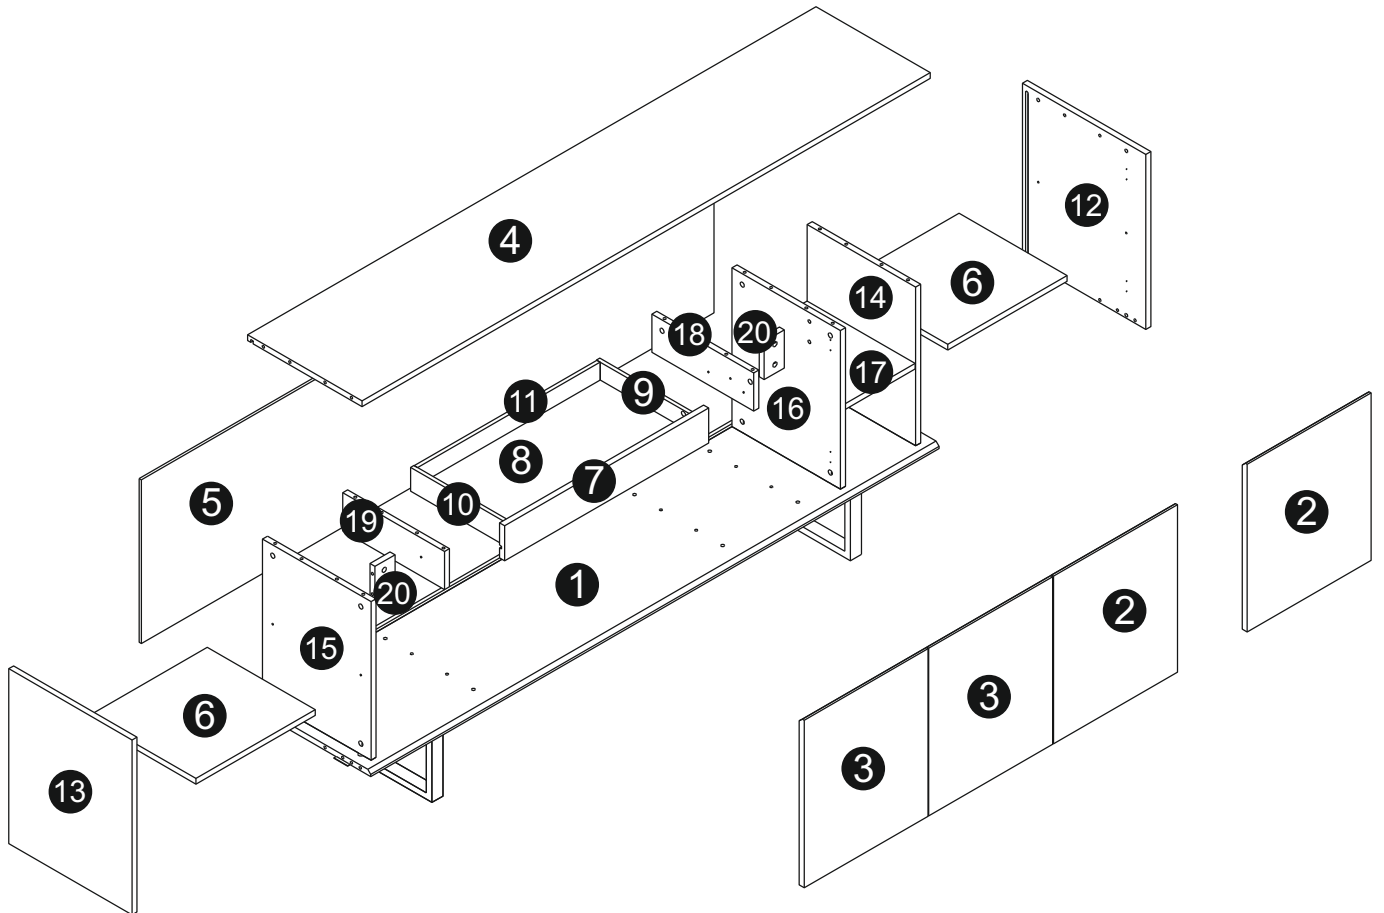

2200233191-KUTU-1 PIENA 88001 KONSOL

1	2200233207	ALT PLAKA(SOFT)	1	2064	447	18
2	2200233201	KAPAK SAG (SOFT)	2	527	450	18
3	2200233203	KAPAK SOL (SOFT)	2	527	450	18

2200233193-KUTU-2 PIENA 88001 KONSOL

4	2200233205	ÜST PLAKA	1	2064	415	18
5	2200233227	ARKA DUVAR	1	2080	515	8
6	2200233215	RAF	2	433	392	18
7	2200233219	ÇEKMECE ÖNÜ	1	741	110	18
8	2200233228	ÇEKMECE ALTI	1	675	350	8
9	2200172034	ÇEKMECE KASA SAĞ_350x75MM_KOTON_VIZON	1	350	75	12
10	2200172050	ÇEKMECE KASA SOL_350x75MM_KOTON_VIZON	1	350	75	12
11	2200187537	ÇEKMECE KASA ARKA_663x75mm_KOTON_VIZON	1	663	75	12
	1120008620	MTK353_KUTU PROFIL 1996x40x20mm_SIYAH	1			

2200233195-KUTU-3 PIENA 88001 KONSOL

12	2200233197	YAN PLAKA SAG	1	550	448	18
13	2200233199	YAN PLAKA SOL	1	550	448	18
14	2200233209	IC YAN PLAKA SAG	1	499	394	18
15	2200233211	IC YAN PLAKA SOL	1	499	394	18
16	2200233213	IC YAN PLAKA ORTA	1	499	394	18
17	2200233217	DAR RAF	1	254	392	18
18	2200233221	CEKMECE MODULU YAN PLAKA SAG	1	370	120	18
19	2200233223	CEKMECE MODULU YAN PLAKA SOL	1	370	120	18
20	2200233225	CEKMECE MODULU EK KAYIT	2	120	73	18
	2200233230	AKS.POŞ. 88001 KONSOL	1			

2200233172 - KUTU PIENA 88001 METAL AYAK/MTK588P3