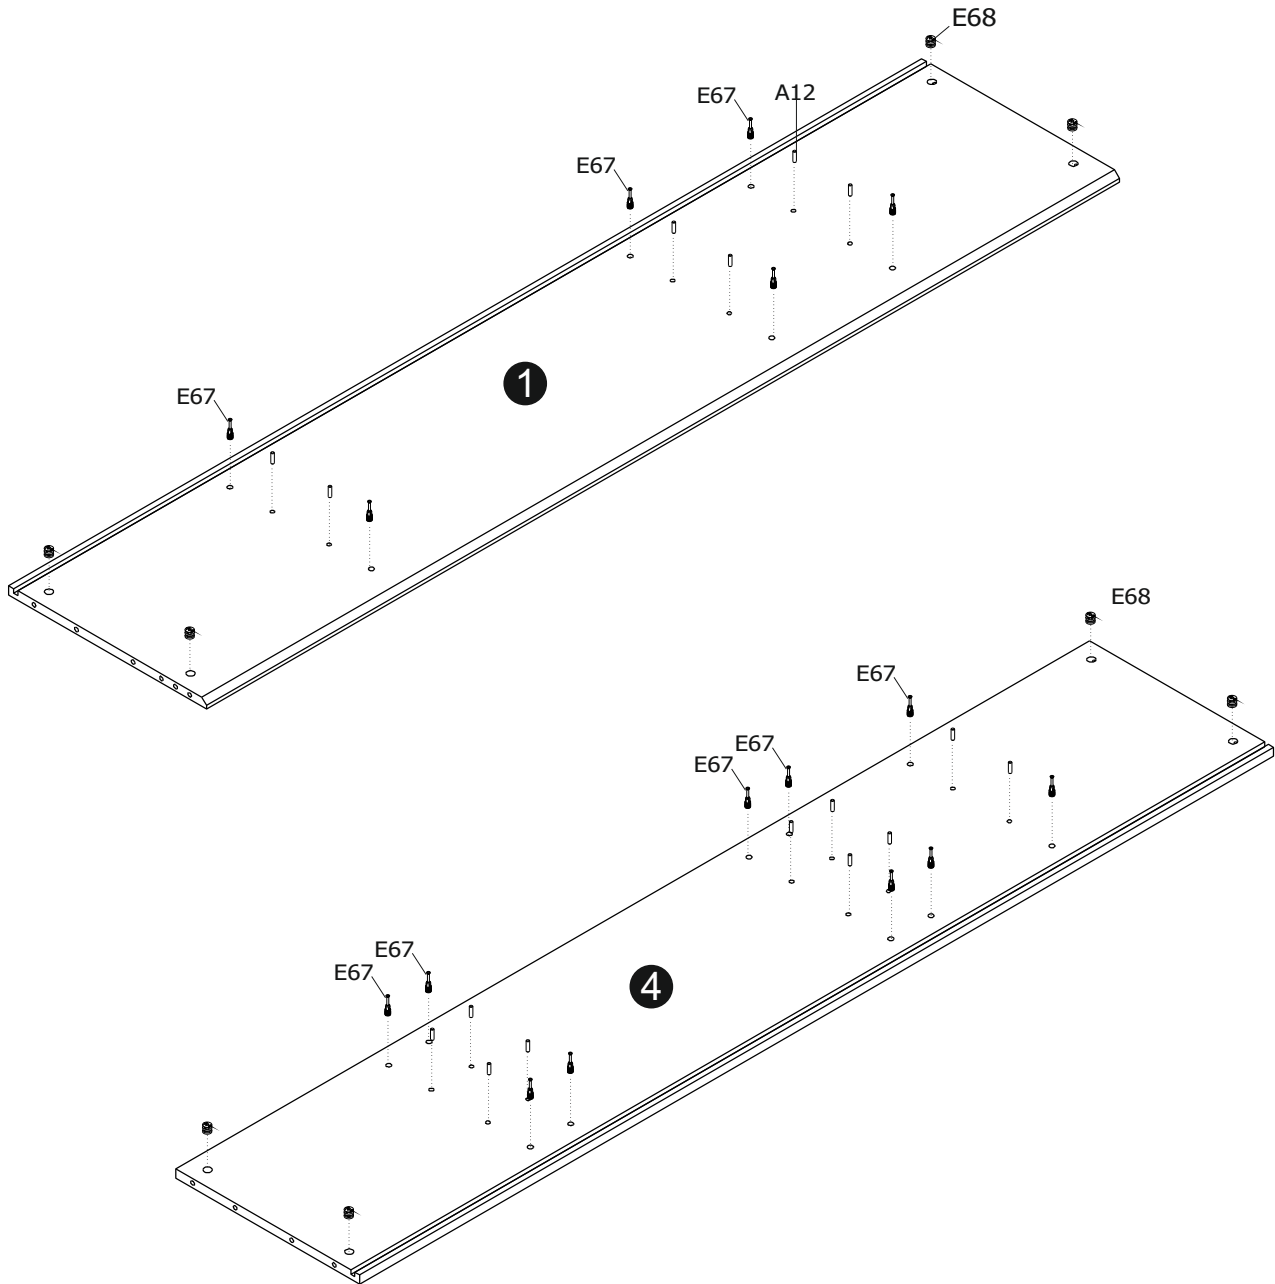

AKSESUAR LİSTESİ / Accessory List / Zubehör Liste

E68 MINİFİKS GÖVDE NİKL Ø15x13,2_1 1120007871 28x	E74 MINİFİKS GÖVDE Ø12x10 1120020911 4x	E67 MINİFİKS MIL JETFIX Ø10x10_108 1120007870 32x	A12 KAVELA Ø8x30 MM PLASTİK 1100006324 28x	A49 EKS.KAPAK SİYAH 1120033930 28x	B25 PİM RAFSEKURA 1100018629 12x
E60 MNTS MASTER FRNLİ DÜZ 48/6_101 1120007855 1x	E61 MNTS MASTER FRNSİZ DÜZ 48/6_10 1120007856 1x	E62 MNTS MASTER FRNLİ SDB 1120007867 3x	E63 MNTS MASTER FRNSİZ SDB 1120007859 3x	E71 MNTS ALLK HAÇ TIP H5_10263851 1120007874 8x	E72 MENTESE LOGOSU KELEBEK_MASTER_ 1120007875 8x
E73 MENTESE GÖVDE KAPAĞI 48 AKS_10 1120007876 8x	A54 VIDA YHB 3.5x16 SUNTA 1100006386 48x	F04 SlidKsmAçım360mmPim RayYıstıcı 1100036921 1x	A16 VIDA YHB 6.3x14BEYAZ 1100006418 4x	A61 VIDA YHB 4.0x45 SUNTA 1100006394 6x	A60 VIDA YHB 4.0x20 SUNTA 11200006390 20x
A62 VIDA YHB 5.0x60 SUNTA 1100006402 7x	P01 PUL KASNAK 17/7/2 1100006524 7x	F06 Şeffaf arkılık Plastik(Vidasız) 1100016902 20x	A55 VIDA YHB 3.5x20 SUNTA 1100006387 20x	A79 ETİKET KELEBEK PLAKET YAPIŞKAN 1100036449 1x	MTK353 1x
MTK635 1120034036 4x					

1